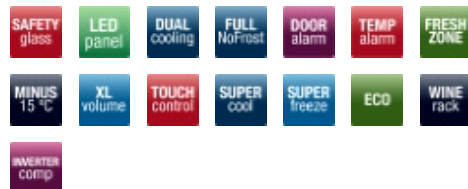

**Udstyr køl**

AirSystem/Full NoFrost	-/•
SuperCool	•
HolidayFunction	•
EcoFunction	•
FreshZone skuffe liter/med teleskopudtræk/SoftClose (EU_2021_EP)	31/•/-
Grøntsagsskuffer antal/med teleskopudtræk/SoftClose	1/•/-
Glashylder/antal flytbare	4/2
Vinhylder - antal	1/-
Dørhylder/heraf med låg/flaskeholder	3/-/-

- Fritstående køle fryseskab i hvid
- Classic 4000 design
- Rumfang i køl netto 230 liter
- Rumfang i frys netto 101 liter
- Energiklasse E
- Energiforbrug 250 kWh pr. år
- Touch display og elektronisk styring
- Åben dør alarm i køl
- Alarm ved for høj temperatur
- Dobbelt LED sidebelysning
- Full NoFrost
- EcoFunction, SuperCool og SuperFreeze
- Kan tåle rumtemperatur ned til -15 °C
- Flytbare, brudsikre glashylder
- Vinhylde
- FreshZone med teleskopudtræk
- Grøntsagsskuffe med teleskopudtræk
- Indfrysningsskapacitet 8 kg til -18 °C
- Produktmål HxBxD: 186x59,5x65 cm